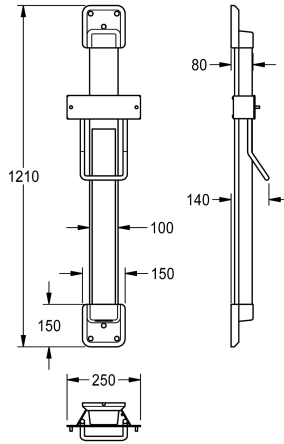

### Höhenverstellung für F5 Hauben-Haartrockner

Modell-Linie: F5 | ACDR0001

Hände- und Haartrockner | Höhenverstellungen

vandalismushemmender Kabelführung, Farbkombination Silber/Endkappen Weiß.

Abmessungen 250 x 1200 x 140 mm (B x H x T)

#### Technische Daten

Gesamttiefe

140 mm

Gesamthöhe

1,210 mm

Gesamtbreite

250 mm

Oberflächenbehandlung