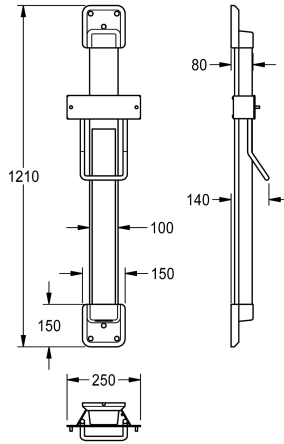

### Höhenverstellung für F5 Hauben-Haartrockner

Modell-Linie: F5 | ACDR0001

Hände- und Haartrockner | Höhenverstellungen

#### Akzentfarbe

weiss

basaltgrau

perlenzian

zitronengelb

signalrot

Höhenverstellung für F5 Hauben-Haartrockner, zur Wandmontage, 600 mm stufenlos verstellbar, mit Konstantkraft-Rollbandfeder, Führungsschiene aus eloxiertem Aluminium, mit 4 mm starkem Kristallspiegel, vollflächig verklebt, verdeckter,

vandalismushemmender Kabelführung, Farbkombination Silber/Endkappen Weiß.

Abmessungen 250 x 1200 x 140 mm (B x H x T)

#### Technische Daten

Gesamttiefe

140 mm

Gesamthöhe

1.210 mm

Gesamtbreite

250 mm

Oberflächenbehandlung