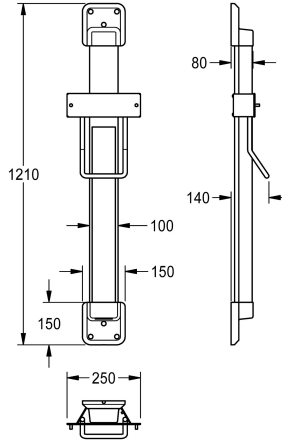

KWC F5

Altura regulable para secador de pelo de casco F5

Modell-Linie: F5 | ACDR0001

Secadores de manos y de pelo | Altura Regulable

KWC-No.

2030052329

colour combination silver/white end caps

2030052330

Color acento

Blanco

BASALTGREY

PERALGENTIANBLUE

LEMONYELLOW

SIGNALRED

Altura regulable para el secador de pelo de casco F5, para montaje en pared, 600 mm de regulación continua, con muelle de bandas de rodadura de fuerza constante, guías de aluminio anodizado, con espejo de cristal de 4 mm de espesor, totalmente encolado, guía de

cable a prueba de vandalismo, combinación de color plata/tapa final blanco.

Dimensiones 250 x 1200 x 140 mm (L x A x P)

Datos técnicos

Profundidad

140 mm

Altura

1,210 mm

Anchura total

250 mm

Acabado de superficie

Cubierto

Color acento

Blanco

Color primario

SILVER