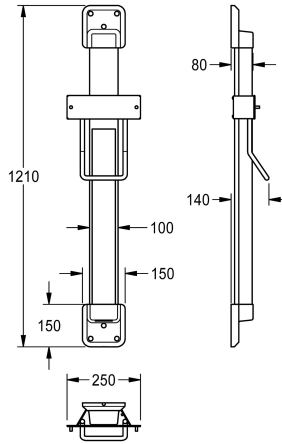

KWC F5

Altura regulable para secador de pelo de casco F5

Modell-Linie: F5 | ACDR0001

Secadores de manos y de pelo | Altura Regulable

KWC-No.

2030052329

colour combination silver/white end caps

2030052330

Color acento

Blanco

BASALTGREY

PERALGENTIANBLUE

LEMONYELLOW

SIGNALRED

Altura regulable para el secador de pelo de casco F5, para montaje en pared, 600 mm de regulación continua, con muelle de bandas de rodadura de fuerza constante, guías de aluminio anodizado, con espejo de cristal de 4 mm de espesor, totalmente encolado, guía de

cable a prueba de vandalismo, combinación de color plata/tapa final blanco.

Dimensiones 250 x 1200 x 140 mm (L x A x P)

Datos técnicos

Profundidad

140 mm

Altura

1,210 mm

Anchura total

250 mm

Acabado de superficie

Cubierto

Color acento

Blanco

Color primario

SILVER