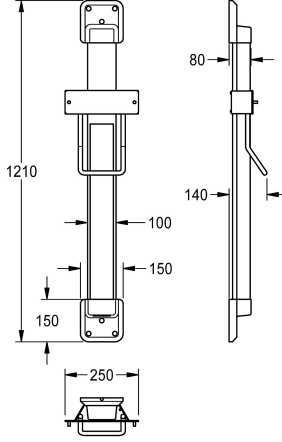

KWC F5

Korkeussäädin F5-kupuhiustenkuivaajalle

Modell-Linie: F5 | ACDR0001

Käsien- ja hiustenkuivaajat | Säätimet

KWC-No.

2030052329

Väriyhdistelmä hopea/päätükappaleet valkoiset

2030052330

Korostusväri

Valkea

BASALTGREY

PERALGENTIANBLUE

LEMONYELLOW

SIGNALRED

Korkeussäädin F5-kupuhiustenkuivaajalle, seinäasennukseen. 600 mm:n matkalla portaattomasti säädettävissä, vakiovoimainen rullajousi, ohjainkisko eloksoitua alumiinia. 4 mm vahvuinen kristallipeili, koko pinnaltaan liimattu, peitetyt, ilkivallalta suojatut

johdot.

Väriyhdistelmä hopea/päätükappaleet valkoiset.
Mitat 250 x 1200 x 140 mm (L x K x S)

Tekniset tiedot

Kokonaissyvyys

140 mm

Kokonaiskorkeus

1,210 mm

Kokonaisleveys