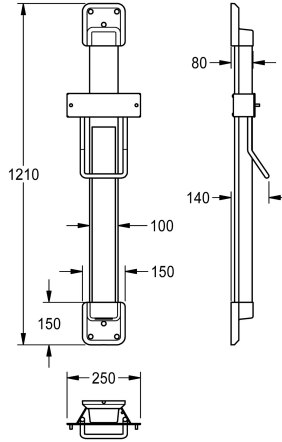

### Système de réglage en hauteur pour sèche-cheveux sans contact F5

Modell-Linie: F5 | ACDR0001

Sèche-mains et sèche-cheveux | Réglage de la hauteur

#### Couleur d'accent

Blanc

BASALTGREY

PERALGENTIANBLUE

LEMONYELLOW

SIGNALRED

Système de réglage en hauteur pour sèche-cheveux sans contact F5, pour montage mural, réglable en continu sur 600 mm, avec ressort à ruban à enroulement à force constante, rail de guidage en aluminium anodisé, avec miroir cristal de 4 mm d'épaisseur, collé

sur toute sa surface, goulotte de câble cachée antivol, combinaison de couleurs argent/extrémités blanches.

Dimensions 250 x 1200 x 140 mm (L x H x P)

#### Données techniques

Profondeur totale

140 mm

Hauteur totale

1,210 mm

Largeur totale

250 mm

Finition de surface