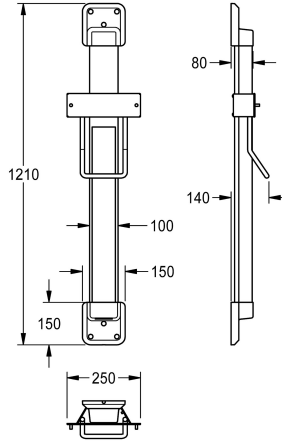

KWC F5

Système de réglage en hauteur pour sèche-cheveux sans contact F5

Modell-Linie: F5 | ACDR0001

Sèche-mains et sèche-cheveux | Réglage de la hauteur

KWC-No.

2030052329

couleur combinaison silver/white end caps

Combinaison de couleurs argent/extrémités rouge de sécurité

Couleur d'accent

Blanc

BASALTGREY

PERALGENTIANBLUE

LEMONYELLOW

SIGNALRED

Système de réglage en hauteur pour sèche-cheveux sans contact F5, pour montage mural, réglable en continu sur 600 mm, avec ressort à ruban à enroulement à force constante, rail de guidage en aluminium anodisé, avec miroir cristal de 4 mm d'épaisseur, collé

sur toute sa surface, goulotte de câble cachée antivol, combinaison de couleurs argent/extrémités blanches.

Dimensions 250 x 1200 x 140 mm (L x H x P)

Données techniques

Profondeur totale

140 mm

Hauteur totale

1,210 mm

Largeur totale

250 mm

Finition de surface

Couché

Couleur d'accent

Blanc

Couleur de base