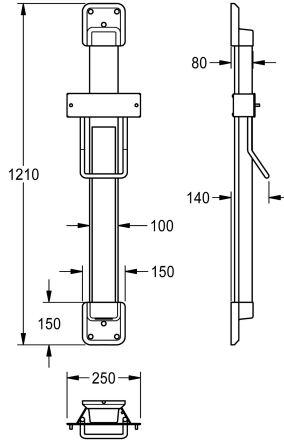

### Supporti regolabili in altezza per asciugacapelli

Modell-Linie: F5 | ACDR0001

Asciugamani ed asciugacapelli ad aria calda | Variatori altezza per asciugacapelli

#### Colore accento

Bianco

BASALTGREY

PERALGENTIANBLUE

LEMONYELLOW

SIGNALRED

Supporto a parete per asciugacapelli F5, regolabile in altezza con escursione di 600 mm in continuo, guide di scorrimento in alluminio anodizzato con molla di recupero per l'aiuto nell'utilizzo e specchio integrato di spessore 4 mm; cavo elettrico in canalina con

protezione antivandalismo; terminali in plastica di colore argento/bianco.

Dimensioni 250 x 1200 x 140 mm (L x A x P)

#### Dati tecnici

Profondità totale

140 mm

Altezza totale

1.210 mm

Larghezza complessiva

250 mm

Finitura della superficie