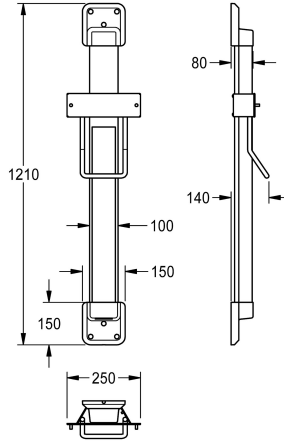

### Hoogteverstelling voor F5 haardroger

Modell-Linie: F5 | ACDR0001

Hand- en haardrogers | Hoogteverstellingen

#### Accentkleur

Wit

BASALTGREY

PERALGENTIANBLUE

LEMONYELLOW

SIGNALRED

Hoogteverstelling voor F5 haardroger, voor wandmontage, 600 mm traploos verstelbaar, met rolbandveer met constante kracht, geleiderail van geëloxeerd aluminium, met 4 mm dikke kristalspiegel, over het volledige oppervlak verlijmd, verborgen,

vandalisme bestendige kabelgeleiding, kleurcombinatie zilver/eindkappen wit.

Afmetingen 250 x 1200 x 140 mm (B x H x D)

#### Technical Data

Totale diepte

140 mm

Totale hoogte

1,210 mm

Totale breedte

250 mm

Oppervlakafwerking