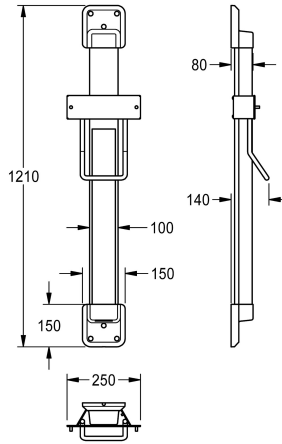

KWC F5

Hoogteverstelling voor F5 haardroger

Modell-Linie: F5 | ACDR0001

Hand- en haardrogers | Hoogteverstellingen

KWC-No.

2030052329

colour combination silver/white end caps

2030052330

Accentkleur

Wit

BASALTGREY

PERALGENTIANBLUE

LEMONYELLOW

SIGNALRED

Hoogteverstelling voor F5 haardroger, voor wandmontage, 600 mm traploos verstelbaar, met rolbandveer met constante kracht, geleiderail van geëloxeerd aluminium, met 4 mm dikke kristalspiegel, over het volledige oppervlak verlijmd, verborgen,

vandalisme bestendige kabelgeleiding, kleurcombinatie zilver/eindkappen wit.

Afmetingen 250 x 1200 x 140 mm (B x H x D)

Technical Data

Totale diepte

140 mm

Totale hoogte

1,210 mm

Totale breedte