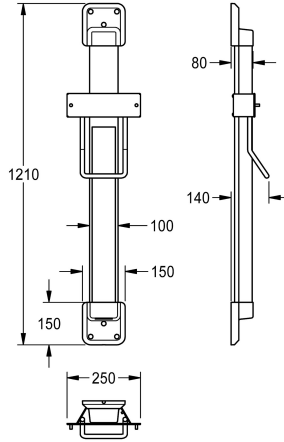

KWC F5

Stelaż z regulacją wysokości do basenowej suszarki do włosów F5

Modell-Linie: F5 | ACDR0001

Suszarki do rąk i do włosów | Prowadnice z regulacją wysokości

KWC-No.

2030052329

colour combination silver/white end caps

F5 Stelaż z regulacją wysokości do basenowej suszarki do włosów, do montażu ściennego, bezstopniowa regulacja w zakresie 600 mm, ze sprężyną rolkową o stałej sile, szyna prowadząca z anodowanego aluminium, z kryształowym lustrem o grubości 4 mm, klejonym na całej powierzchni, ukryta i

odporna na próby zniszczenia prowadnica kabla, kolor srebrny z górną i dolną zaślepką w kolorze białym.

Wymiary 250 x 1200 x 140 mm (szer. x wys. x głęb.)

Dane techniczne

Łączna głębokość

140 mm

Łączna wysokość

1,210 mm

Łączna szerokość

250 mm

Wykończenie powierzchni

Pokryty

Akcent kolorystyczny

Biały

Kolor podstawowy