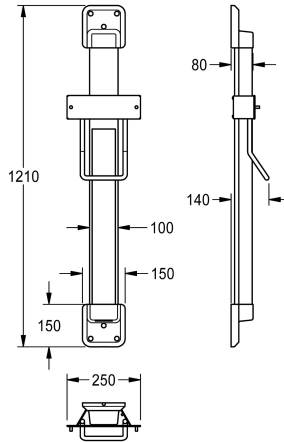

KWC F5

Výškově nastavitelný držák pro helmové vysoušeče vlasů F5

Modell-Linie: F5 | ACDR0002

Osušeče rukou a vysoušeč vlasů | Nastavení výšky

KWC-No.

2030052329

colour combination silver/white end caps

2030052330

Barevná kombinace stříbrná/koncové kryty signální červená

Barevné varianty

bílá

BASALTGREY

PERALGENTIANBLUE

LEMONYELLOW

SIGNALRED

Výškově nastavitelný držák pro helmové vysoušeče vlasů F5, určený k montáži na stěnu, plynule nastavitelný o 600 mm, s pásovou pružinou s konstantní silou, vodicí lišta z eloxovaného hliníku, s křišťálovým zrcadlem o tloušťce 4 mm, celoplošně

přilepené, skryté vedení kabelu pro zabránění vandalizmu, barevná kombinace stříbrná/koncové kryty čedičová šedá.

Rozměry 250 x 1200 x 140 mm (š x v x h)

Technické údaje

Celková hloubka

140 mm

Celková výška

1,210 mm

Celková šířka

250 mm

Barevné varianty

BASALTGREY

Základní barva

SILVER