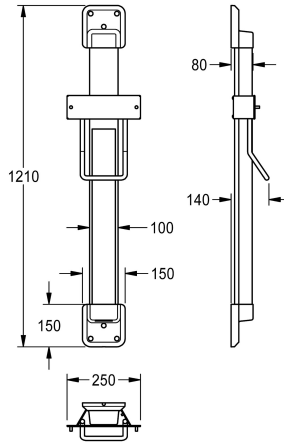

### Höhenverstellung für F5 Hauben-Haartrockner

Modell-Linie: F5 | ACDR0002

Hände- und Haartrockner | Höhenverstellungen

#### Akzentfarbe

weiss

basaltgrau

perlenzian

zitronengelb

signalrot

Höhenverstellung für F5 Hauben-Haartrockner, zur Wandmontage, 600 mm stufenlos verstellbar, mit Konstantkraft-Rollbandfeder, Führungsschiene aus eloxiertem Aluminium, mit 4 mm starkem Kristallspiegel, vollflächig verklebt, verdeckter,

vandalismushemmender Kabelführung, Farbkombination Silber/Endkappen Basaltgrau.

Abmessungen 250 x 1200 x 140 mm (B x H x T)

#### Technische Daten

Gesamttiefe

140 mm

Gesamthöhe

1.210 mm

Gesamtbreite

250 mm

Akzentfarbe