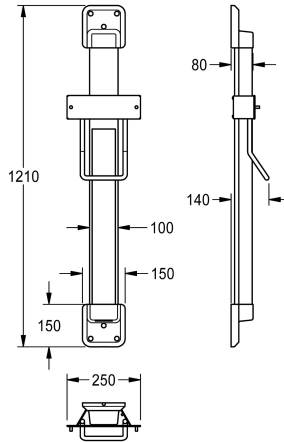

KWC F5

Altura regulable para secador de pelo de casco F5

Modell-Linie: F5 | ACDR0002

Secadores de manos y de pelo | Altura Regulable

KWC-No.

2030052329

colour combination silver/white end caps

2030052330

Color acento

Blanco

BASALTGREY

PERALGENTIANBLUE

LEMONYELLOW

SIGNALRED

Altura regulable para el secador de pelo de casco F5, para montaje en pared, 600 mm de regulación continua, con muelle de bandas de rodadura de fuerza constante, guías de aluminio anodizado, con espejo de cristal de 4 mm de espesor, totalmente encolado, guía de

cable a prueba de vandalismo, combinación de color plata/tapa final gris basalto.

Dimensiones 250 x 1200 x 140 mm (L x A x P)

Datos técnicos

Profundidad

140 mm

Altura

1,210 mm

Anchura total

250 mm

Color acento

BASALTGREY

Color primario

SILVER