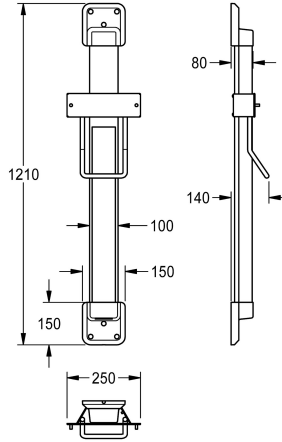

KWC F5

Korkeussäädin F5-kupuhiustenkuivaajalle

Modell-Linie: F5 | ACDR0002

Käsien- ja hiustenkuivaajat | Säätimet

KWC-No.

2030052329

Väriyhdistelmä hopea/päätykappaleet valkoiset

2030052330

Korostusväri

Valkea

BASALTGREY

PERALGENTIANBLUE

LEMONYELLOW

SIGNALRED

Korkeussäädin F5-kupuhiustenkuivaajalle, seinäasennukseen, 600 mm:n matkalla portaattomasti säädettävissä, vakiovoimainen rullajousi, ohjainkisko eloksoitua alumiinia, 4 mm vahvuinen kristallipeili, koko pinnaltaan liimattu, peitetty, ilkivaltaita suojatut

johdot, väriyhdistelmä hopea/päätykappaleet basaltinharmaat.

Mitat 250 x 1200 x 140 mm (L x K x S)

Tekniset tiedot

Kokonaissyvyys

140 mm

Kokonaiskorkeus

1,210 mm

Kokonaisleveys