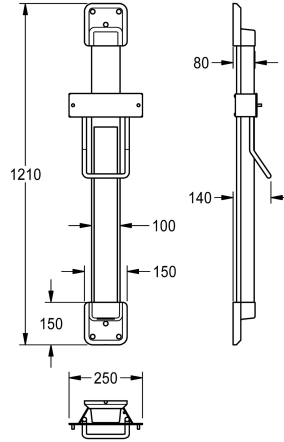

KWC F5

Système de réglage en hauteur pour sèche-cheveux sans contact F5

Modell-Linie: F5 | ACDR0002

Sèche-mains et sèche-cheveux | Réglage de la hauteur

KWC-No.

2030052329

couleur combinaison silver/white end caps

Combinaison de couleurs argent/extrémités rouge de sécurité

Couleur d'accent

Blanc

BASALTGREY

PERALGENTIANBLUE

LEMONYELLOW

SIGNALRED

Système de réglage en hauteur pour sèche-cheveux sans contact F5, pour montage mural, réglable en continu sur 600 mm, avec ressort à ruban à enroulement à force constante, rail de guidage en aluminium anodisé, avec miroir cristal de 4 mm d'épaisseur, collé

sur toute sa surface, goulotte de câble cachée antivol, combinaison de couleurs argent/extrémités gris basalte.

Dimensions 250 x 1200 x 140 mm (L x H x P)

Données techniques

Profondeur totale

140 mm

Hauteur totale

1,210 mm

Largeur totale

250 mm

Couleur d'accent

BASALTGREY

Couleur de base

SILVER