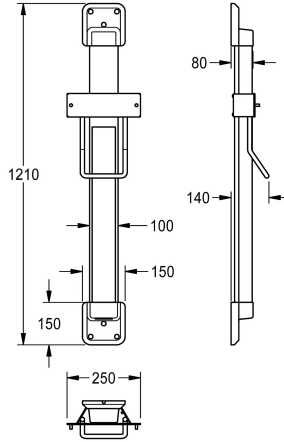

### Système de réglage en hauteur pour sèche-cheveux sans contact F5

Modell-Linie: F5 | ACDR0002

Sèche-mains et sèche-cheveux | Réglage de la hauteur

sur toute sa surface, goulotte de câble cachée antivol, combinaison de couleurs argent/extrémités gris basalte.

Dimensions 250 x 1200 x 140 mm (L x H x P)

#### Données techniques

Profondeur totale

140 mm

Hauteur totale

1,210 mm

Largeur totale

250 mm

Couleur d'accent