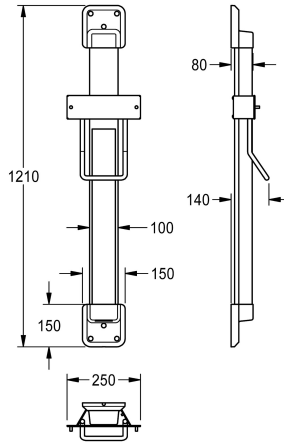

KWC F5

Stelaż z regulacją wysokości do basenowej suszarki do włosów F5

Modell-Linie: F5 | ACDR0002

Suszarki do rąk i do włosów | Prowadnice z regulacją wysokości

KWC-No.

2030052329

colour combination silver/white end caps

F5 Stelaż z regulacją wysokości do basenowej suszarki do włosów, do montażu ściennego, bezstopniowa regulacja w zakresie 600 mm, ze sprężyną rolkową o stałej sile, szyna prowadząca z anodowanego aluminium, z kryształowym lustrem o grubości 4 mm, klejonym na całej powierzchni, ukryta i

odporna na próby zniszczenia prowadnica kabla, kolor srebrny z górną i dolną zaślepką w kolorze bazaltowym.

Wymiary 250 x 1200 x 140 mm (szer. x wys. x głęb.)

Dane techniczne

Łączna głębokość

140 mm

Łączna wysokość

1,210 mm

Łączna szerokość

250 mm

Akcent kolorystyczny

BASALTGREY

Kolor podstawowy

SILVER