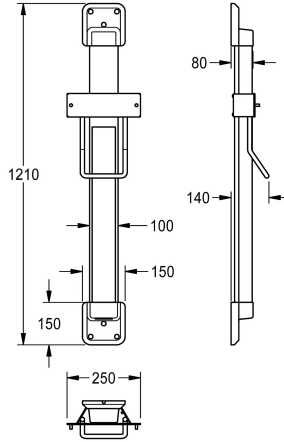

KWC F5

Výškově nastavitelný držák pro helmové vysoušeče vlasů F5

Modell-Linie: F5 | ACDR0003

Osušeče rukou a vysoušeč vlasů | Nastavení výšky

KWC-No.

2030052329

colour combination silver/white end caps

2030052330

Barevná kombinace stříbrná/koncové kryty signální červená

Barevné varianty

bílá

BASALTGREY

PERALGENTIANBLUE

LEMONYELLOW

SIGNALRED

Výškově nastavitelný držák pro helmové vysoušeče vlasů F5, určený k montáži na stěnu, plynule nastavitelný o 600 mm, s pásovou pružinou s konstantní silou, vodicí lišta z eloxovaného hliníku, s křišťálovým zrcadlem o tloušťce 4 mm, celoplošně

přilepené, skryté vedení kabelu pro zabránění vandalizmu, barevná kombinace stříbrná/koncové kryty perletová hořcová modř.

Rozměry 250 x 1200 x 140 mm (š x v x h)

Technické údaje

Celková hloubka

140 mm

Celková výška

1,210 mm

Celková šířka

250 mm

Barevné varianty

PERALGENTIANBLUE

Základní barva

SILVER