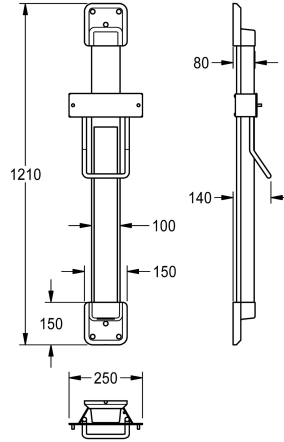

KWC F5

Höhenverstellung für F5 Hauben-Haartrockner

Modell-Linie: F5 | ACDR0003

Hände- und Haartrockner | Höhenverstellungen

KWC-Nr.

2030052329

Farbkombination Silber/Endkappen Weiß

2030052330

Akzentfarbe

weiss

basaltgrau

perlenzian

zitronengelb

signalrot

Höhenverstellung für F5 Hauben-Haartrockner, zur Wandmontage, 600 mm stufenlos verstellbar, mit Konstantkraft-Rollbandfeder, Führungsschiene aus eloxiertem Aluminium, mit 4 mm starkem Kristallspiegel, vollflächig verklebt, verdeckter,

vandalismushemmender Kabelführung, Farbkombination Silber/Endkappen Perlenzian.

Abmessungen 250 x 1200 x 140 mm (B x H x T)

Technische Daten

Gesamttiefe

140 mm

Gesamthöhe

1.210 mm

Gesamtbreite