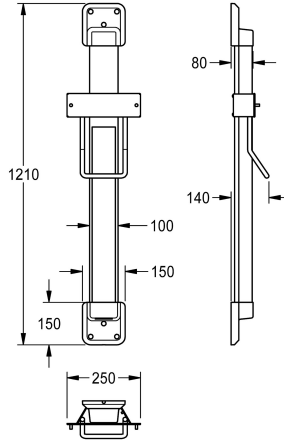

KWC F5

Höhenverstellung für F5 Hauben-Haartrockner

Modell-Linie: F5 | ACDR0003

Hände- und Haartrockner | Höhenverstellungen

KWC-Nr.

2030052329

Farbkombination Silber/Endkappen Weiß

2030052330

Akzentfarbe

weiss

basaltgrau

perlenzian

zitronengelb

signalrot

Höhenverstellung für F5 Hauben-Haartrockner, zur Wandmontage, 600 mm stufenlos verstellbar, mit Konstantkraft-Rollbandfeder, Führungsschiene aus eloxiertem Aluminium, mit 4 mm starkem Kristallspiegel, vollflächig verklebt, verdeckter,

vandalismushemmender Kabelführung, Farbkombination Silber/Endkappen Perlenzian.

Abmessungen 250 x 1200 x 140 mm (B x H x T)

Technische Daten

Gesamttiefe

140 mm

Gesamthöhe

1.210 mm

Gesamtbreite

250 mm

Akzentfarbe

perlenzian

Grundfarbe

silber

teamNumber

572010

sanitasTroeschNumber