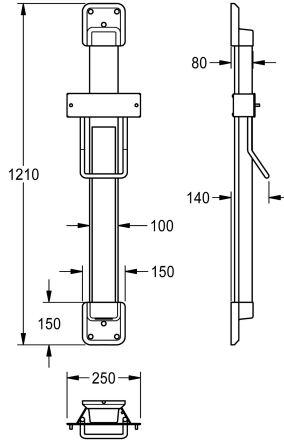

### Altura regulable para secador de pelo de casco F5

Modell-Linie: F5 | ACDR0003

Secadores de manos y de pelo | Altura Regulable

#### Color acento

Blanco

BASALTGREY

PERALGENTIANBLUE

LEMONYELLOW

SIGNALRED

Altura regulable para el secador de pelo de casco F5, para montaje en pared, 600 mm de regulación continua, con muelle de bandas de rodadura de fuerza constante, guías de aluminio anodizado, con espejo de cristal de 4 mm de espesor, totalmente encolado, guía de

cable a prueba de vandalismo, combinación de color plata/tapa final cian perla.

Dimensiones 250 x 1200 x 140 mm (L x A x P)

#### Datos técnicos

Profundidad

140 mm

Altura

1,210 mm

Anchura total

250 mm

Color acento