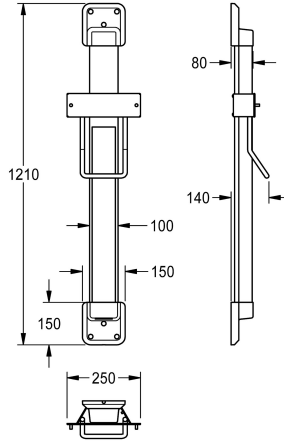

KWC F5

Korkeussäädin F5-kupuhiustenkuivaajalle

Modell-Linie: F5 | ACDR0003

Käsien- ja hiustenkuivaajat | Säätimet

KWC-No.

2030052329

Väriyhdistelmä hopea/päätykappaleet valkoiset

2030052330

Korostusväri

Valkea

BASALTBREY

PERALGENTIANBLUE

LEMONYELLOW

SIGNALRED

Korkeussäädin F5-kupuhiustenkuivaajalle, seinäasennukseen, 600 mm:n matkalla portaattomasti säädettävissä, vakiovoimainen rullajousi, ohjainkisko eloksoitua alumiinia, 4 mm vahvuinen kristallipeili, koko pinnaltaan liimattu, peitetyt, ilkivaltaita suojatut

johdot, väriyhdistelmä hopea/päätykappaleiden väri petroolinsiset.

Mitat 250 x 1200 x 140 mm (L x K x S)

Tekniset tiedot

Kokonaissyvyys

140 mm

Kokonaiskorkeus

1,210 mm

Kokonaisleveys