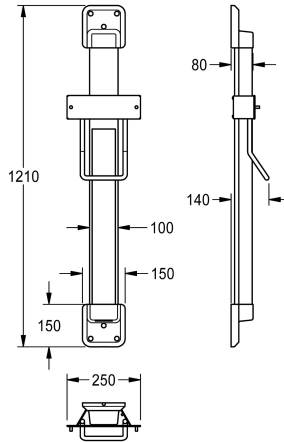

### Système de réglage en hauteur pour sèche-cheveux sans contact F5

Modell-Linie: F5 | ACDR0003

Sèche-mains et sèche-cheveux | Réglage de la hauteur

#### Couleur d'accent

Blanc

BASALTGREY

PERALGENTIANBLUE

LEMONYELLOW

SIGNALRED

Système de réglage en hauteur pour sèche-cheveux sans contact F5, pour montage mural, réglable en continu sur 600 mm, avec ressort à ruban à enroulement à force constante, rail de guidage en aluminium anodisé, avec miroir cristal de 4 mm d'épaisseur, collé

sur toute sa surface, goulotte de câble cachée antivol, combinaison de couleurs argent/extrémités gentiane nacré.

Dimensions 250 x 1200 x 140 mm (L x H x P)

#### Données techniques

Profondeur totale

140 mm

Hauteur totale

1,210 mm

Largeur totale

250 mm

Couleur d'accent