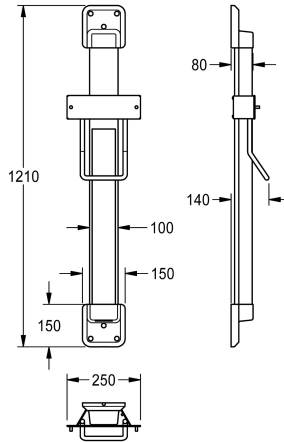

KWC F5

Système de réglage en hauteur pour sèche-cheveux sans contact F5

Modell-Linie: F5 | ACDR0003

Sèche-mains et sèche-cheveux | Réglage de la hauteur

KWC-No.

2030052329

couleur combinaison silver/white end caps

Combinaison de couleurs argent/extrémités rouge de sécurité

Couleur d'accent

Blanc

BASALTGREY

PERALGENTIANBLUE

LEMONYELLOW

SIGNALRED

Système de réglage en hauteur pour sèche-cheveux sans contact F5, pour montage mural, réglable en continu sur 600 mm, avec ressort à ruban à enroulement à force constante, rail de guidage en aluminium anodisé, avec miroir cristal de 4 mm d'épaisseur, collé

sur toute sa surface, goulotte de câble cachée antivol, combinaison de couleurs argent/extrémités gentiane nacré.

Dimensions 250 x 1200 x 140 mm (L x H x P)

Données techniques

Profondeur totale

140 mm

Hauteur totale

1,210 mm

Largeur totale

250 mm

Couleur d'accent

PERALGENTIANBLUE

Couleur de base

SILVER

teamNumber