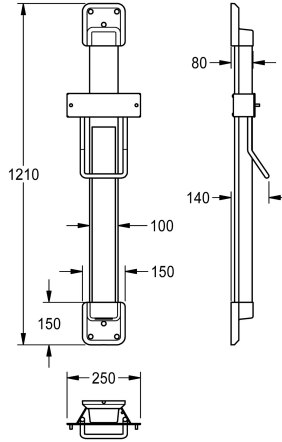

KWC F5

Système de réglage en hauteur pour sèche-cheveux sans contact F5

Modell-Linie: F5 | ACDR0003

Sèche-mains et sèche-cheveux | Réglage de la hauteur

KWC-No.

2030052329

couleur combinaison silver/white end caps

Combinaison de couleurs argent/extrémités rouge de sécurité

Couleur d'accent

Blanc

BASALTGREY

PERALGENTIANBLUE

LEMONYELLOW

SIGNALRED

Système de réglage en hauteur pour sèche-cheveux sans contact F5, pour montage mural, réglable en continu sur 600 mm, avec ressort à ruban à enroulement à force constante, rail de guidage en aluminium anodisé, avec miroir cristal de 4 mm d'épaisseur, collé

sur toute sa surface, goulotte de câble cachée antivol, combinaison de couleurs argent/extrémités gentiane nacrée.

Dimensions 250 x 1200 x 140 mm (L x H x P)

Données techniques

Profondeur totale

140 mm

Hauteur totale

1,210 mm

Largeur totale

250 mm

Couleur d'accent

PERALGENTIANBLUE

Couleur de base

SILVER