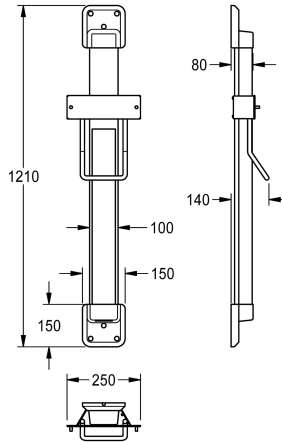

KWC F5

Supporto regolabile in altezza per asciugacapelli con casco F5

Modell-Linie: F5 | ACDR0003

Asciugamani ed asciugacapelli ad aria calda | Variatori altezza per asciugacapelli

KWC-No.

2030052329

colour combination silver/white end caps

Supporto regolabile in altezza per asciugacapelli a casco F5 per installazione a parete, regolabile in continuo 600 mm, con molla avvolgibile a forza costante, binario di guida in alluminio anodizzato, con specchio in cristallo resistente di spessore 4 mm, completamente incollato, nascosto, gestione dei cavi del

trasmettitore antivandalismo, combinazione di colori argento/tappi terminali colore blu genziana perlato.

Dimensioni 250 x 1200 x 140 mm (L x A x P)

Dati tecnici

Profondità totale

140 mm

Altezza totale

1,210 mm

Larghezza complessiva

250 mm

Colore accento

PERALGENTIANBLUE

Colore di base

SILVER

teamNumber

572010