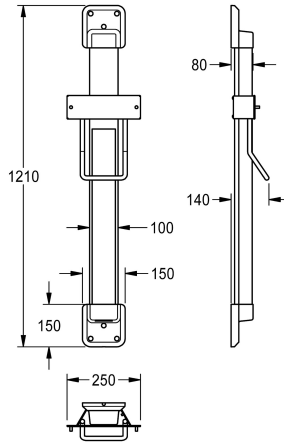

KWC F5

Supporto regolabile in altezza per asciugacapelli con casco F5

Modell-Linie: F5 | ACDR0003

Asciugamani ed asciugacapelli ad aria calda | Variatori altezza per asciugacapelli

KWC-No.

2030052329

colour combination silver/white end caps

Supporto regolabile in altezza per asciugacapelli a casco F5 per installazione a parete, regolabile in continuo 600 mm, con molla avvolgibile a forza costante, binario di guida in alluminio anodizzato, con specchio in cristallo resistente di spessore 4 mm, completamente incollato, nascosto, gestione dei cavi del

trasmettitore antivandalismo, combinazione di colori argento/tappi terminali colore blu genziana perlato.

Dimensioni 250 x 1200 x 140 mm (L x A x P)

Dati tecnici

Profondità totale

140 mm

Altezza totale

1,210 mm

Larghezza complessiva

250 mm

Colore accento

PERALGENTIANBLUE

Colore di base

SILVER