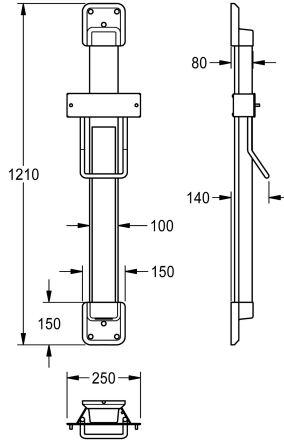

KWC F5

Hoogteverstelling voor F5 haardroger

Modell-Linie: F5 | ACDR0003

Hand- en haardrogers | Hoogteverstellingen

KWC-No.

2030052329

colour combination silver/white end caps

2030052330

Accentkleur

Wit

BASALTGREY

PERALGENTIANBLUE

LEMONYELLOW

SIGNALRED

Hoogteverstelling voor F5 haardroger, voor wandmontage, 600 mm traploos verstelbaar, met rolbandveer met constante kracht, geleiderail van geëloxeerd aluminium, met 4 mm dikke kristalspiegel, over het volledige oppervlak verlijmd, verborgen,

vandalisme bestendige kabelgeleiding, kleurcombinatie zilver/eindkappen parelmoerblauw.

Afmetingen 250 x 1200 x 140 mm (B x H x D)

Technical Data

Totale diepte

140 mm

Totale hoogte

1,210 mm

Totale breedte