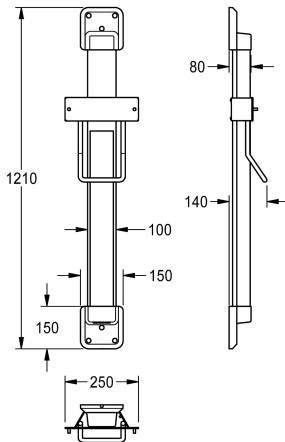

KWC F5

Stelaż z regulacją wysokości do basenowej suszarki do włosów F5

Modell-Linie: F5 | ACDR0003

Suszarki do rąk i do włosów | Prowadnice z regulacją wysokości

KWC-No.

2030052329

colour combination silver/white end caps

F5 Stelaż z regulacją wysokości do basenowej suszarki do włosów, do montażu ściennego, bezstopniowa regulacja w zakresie 600 mm, ze sprężyną rolkową o stałej sile, szyna prowadząca z anodowanego aluminium, z kryształowym lustrem o grubości 4 mm, klejonym na całej powierzchni, ukryta i

odporna na próby zniszczenia prowadnica kabla, kolor srebrny z górną i dolną zaślepką w kolorze niebieskim perłowym.

Wymiary 250 x 1200 x 140 mm (szer. x wys. x głęb.)

Dane techniczne

Łączna głębokość

140 mm

Łączna wysokość

1,210 mm

Łączna szerokość

250 mm

Akcent kolorystyczny

PERALGENTIANBLUE

Kolor podstawowy

SILVER