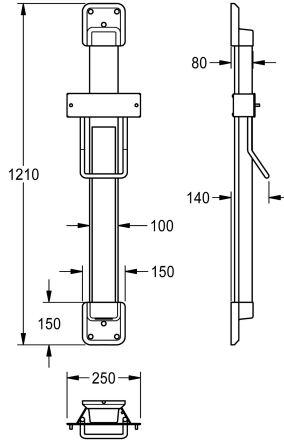

KWC F5

Výškově nastavitelný držák pro helmové vysoušeče vlasů F5

Modell-Linie: F5 | ACDR0004

Osušeče rukou a vysoušeč vlasů | Nastavení výšky

KWC-No.

2030052329

colour combination silver/white end caps

2030052330

Barevná kombinace stříbrná/koncové kryty signální červená

Barevné varianty

bílá

BASALTGREY

PERALGENTIANBLUE

LEMONYELLOW

SIGNALRED

Výškově nastavitelný držák pro helmové vysoušeče vlasů F5, určený k montáži na stěnu, plynule nastavitelný o 600 mm, s pásovou pružinou s konstantní silou, vodicí lišta z eloxovaného hliníku, s křížtálovým zrcadlem o tloušťce 4 mm, celoplošně

přilepené, skryté vedení kabelu pro zabránění vandalizmu, barevná kombinace stříbrná/koncové kryty citrónová žlutá.

Rozměry 250 x 1200 x 140 mm (š x v x h)

Technické údaje

Celková hloubka

140 mm

Celková výška

1,210 mm

Celková šířka

250 mm

Barevné varianty

LEMONYELLOW

Základní barva

SILVER