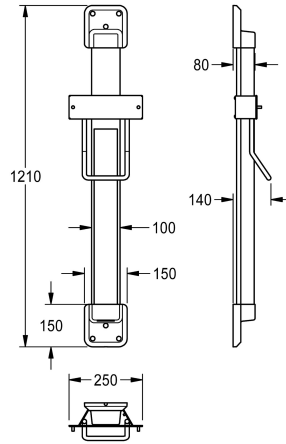

KWC F5

Höhenverstellung für F5 Hauben-Haartrockner

Modell-Linie: F5 | ACDR0004

Hände- und Haartrockner | Höhenverstellungen

KWC-Nr.

2030052329

Farbkombination Silber/Endkappen Weiß

2030052330

Akzentfarbe

weiss

basaltgrau

perlenzian

zitronengelb

signalrot

Höhenverstellung für F5 Hauben-Haartrockner, zur Wandmontage, 600 mm stufenlos verstellbar, mit Konstantkraft-Rollbandfeder, Führungsschiene aus eloxiertem Aluminium, mit 4 mm starkem Kristallspiegel, vollflächig verklebt, verdeckter,

vandalismushemmender Kabelführung, Farbkombination Silber/Endkappen Zitronengelb.

Abmessungen 250 x 1200 x 140 mm (B x H x T)

Technische Daten

Gesamttiefe

140 mm

Gesamthöhe

1.210 mm

Gesamtbreite