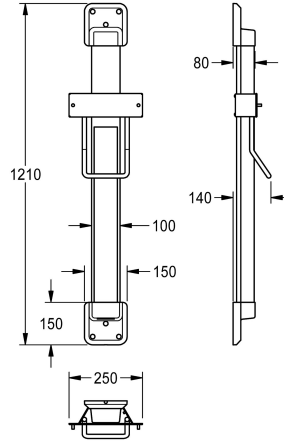

KWC F5

Höhenverstellung für F5 Hauben-Haartrockner

Modell-Linie: F5 | ACDR0004

Hände- und Haartrockner | Höhenverstellungen

KWC-Nr.

2030052329

Farbkombination Silber/Endkappen Weiß

2030052330

Akzentfarbe

weiss

basaltgrau

perlenzian

zitronengelb

signalrot

Höhenverstellung für F5 Hauben-Haartrockner, zur Wandmontage, 600 mm stufenlos verstellbar, mit Konstantkraft-Rollbandfeder, Führungsschiene aus eloxiertem Aluminium, mit 4 mm starkem Kristallspiegel, vollflächig verklebt, verdeckter,

vandalismushemmender Kabelführung, Farbkombination Silber/Endkappen Zitronengelb.

Abmessungen 250 x 1200 x 140 mm (B x H x T)

Technische Daten

Gesamttiefe

140 mm

Gesamthöhe

1.210 mm

Gesamtbreite