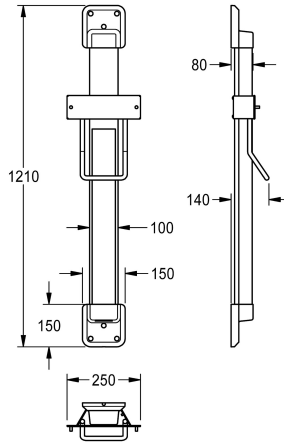

KWC F5

Höhenverstellung für F5 Hauben-Haartrockner

Modell-Linie: F5 | ACDR0004

Hände- und Haartrockner | Höhenverstellungen

KWC-Nr.

2030052329

Farbkombination Silber/Endkappen Weiß

2030052330

Akzentfarbe

weiss

basaltgrau

perlenzian

zitronengelb

signalrot

Höhenverstellung für F5 Hauben-Haartrockner, zur Wandmontage, 600 mm stufenlos verstellbar, mit Konstantkraft-Rollbandfeder, Führungsschiene aus eloxiertem Aluminium, mit 4 mm starkem Kristallspiegel, vollflächig verklebt, verdeckter,

vandalismushemmender Kabelführung, Farbkombination Silber/Endkappen Zitronengelb.

Abmessungen 250 x 1200 x 140 mm (B x H x T)

Technische Daten

Gesamttiefe

140 mm

Gesamthöhe

1.210 mm

Gesamtbreite

250 mm

Akzentfarbe

zitronengelb

Grundfarbe

silber

teamNumber

572010

sanitasTroeschNumber