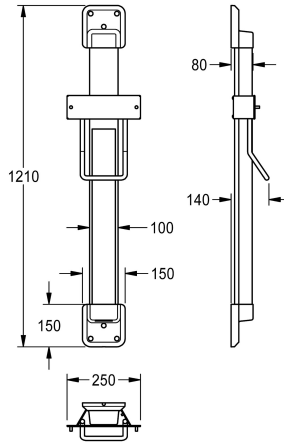

KWC F5

Höhenverstellung für F5 Hauben-Haartrockner

Modell-Linie: F5 | ACDR0004

Hände- und Haartrockner | Höhenverstellungen

KWC-Nr.

2030052329

Farbkombination Silber/Endkappen Weiß

2030052330

Akzentfarbe

weiss

basaltgrau

perlenzian

zitronengelb

signalrot

Höhenverstellung für F5 Hauben-Haartrockner, zur Wandmontage, 600 mm stufenlos verstellbar, mit Konstantkraft-Rollbandfeder, Führungsschiene aus eloxiertem Aluminium, mit 4 mm starkem Kristallspiegel, vollflächig verklebt, verdeckter,

vandalismushemmender Kabelführung, Farbkombination Silber/Endkappen Zitronengelb.

Abmessungen 250 x 1200 x 140 mm (B x H x T)

Technische Daten

Gesamttiefe

140 mm

Gesamthöhe

1.210 mm

Gesamtbreite