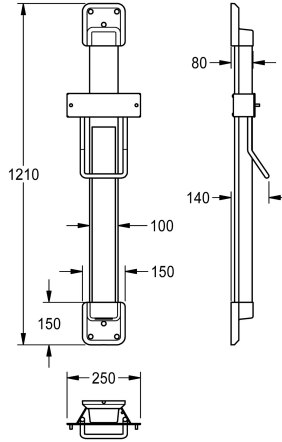

KWC F5

Altura regulable para secador de pelo de casco F5

Modell-Linie: F5 | ACDR0004

Secadores de manos y de pelo | Altura Regulable

KWC-No.

2030052329

colour combination silver/white end caps

2030052330

Color acento

Blanco

BASALTGREY

PERALGENTIANBLUE

LEMONYELLOW

SIGNALRED

Altura regulable para el secador de pelo de casco F5, para montaje en pared, 600 mm de regulación continua, con muelle de bandas de rodadura de fuerza constante, guías de aluminio anodizado, con espejo de cristal de 4 mm de espesor, totalmente encolado, guía de

cable a prueba de vandalismo, combinación de color plata/tapa final amarillo limón.

Dimensiones 250 x 1200 x 140 mm (L x A x P)

Datos técnicos

Profundidad

140 mm

Altura

1,210 mm

Anchura total

250 mm

Color acento

LEMONYELLOW

Color primario

SILVER