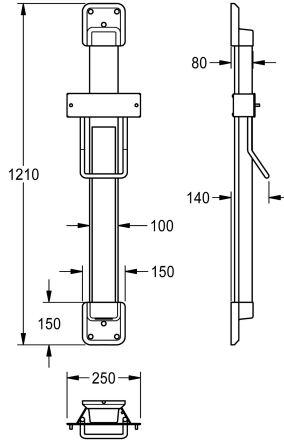

KWC F5

Korkeussäädin F5-kupuhiustenkuivaajalle

Modell-Linie: F5 | ACDR0004

Käsien- ja hiustenkuivaajat | Säätimet

KWC-No.

2030052329

Väriyhdistelmä hopea/päätykappaleet valkoiset

2030052330

Korostusväri

Valkea

BASALTGREY

PERALGENTIANBLUE

LEMONYELLOW

SIGNALRED

Korkeussäädin F5-kupuhiustenkuivaajalle, seinäasennukseen, 600 mm:n matkalla portaattomasti säädettävissä, vakiovoimainen rullajousi, ohjainkisko eloksoitua alumiinia, 4 mm vahvuinen kristallipeili, koko pinnaltaan liimattu, peitetyt, ilkivaltaita suojatut

johdot, väriyhdistelmä hopea/päätykappaleet sitruunankeltaiset.

Mitat 250 x 1200 x 140 mm (L x K x S)

Tekniset tiedot

Kokonaissyvyys

140 mm

Kokonaiskorkeus

1,210 mm

Kokonaisleveys

250 mm

Korostusväri

LEMONYELLOW

Perusväri

SILVER

lviCode

5773592