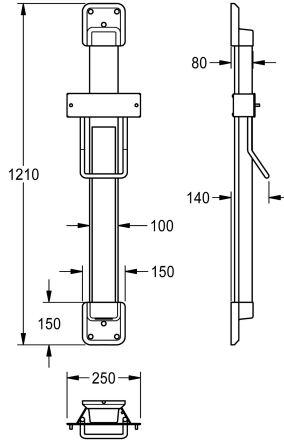

### Système de réglage en hauteur pour sèche-cheveux sans contact F5

Modell-Linie: F5 | ACDR0004

Sèche-mains et sèche-cheveux | Réglage de la hauteur

#### Couleur d'accent

Blanc

BASALTGREY

PERALGENTIANBLUE

LEMONYELLOW

SIGNALRED

Système de réglage en hauteur pour sèche-cheveux sans contact F5, pour montage mural, réglable en continu sur 600 mm, avec ressort à ruban à enroulement à force constante, rail de guidage en aluminium anodisé, avec miroir cristal de 4 mm d'épaisseur, collé

sur toute sa surface, goulotte de câble cachée antivol, combinaison de couleurs argent/extrémités jaune citron.

Dimensions 250 x 1200 x 140 mm (L x H x P)

#### Données techniques

Profondeur totale

140 mm

Hauteur totale

1,210 mm

Largeur totale

250 mm

Couleur d'accent