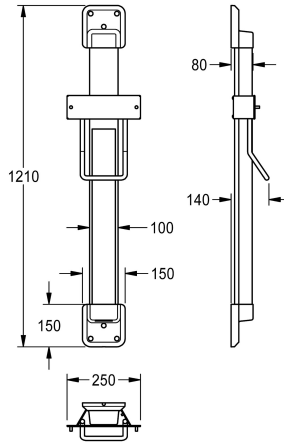

KWC F5

Système de réglage en hauteur pour sèche-cheveux sans contact F5

Modell-Linie: F5 | ACDR0004

Sèche-mains et sèche-cheveux | Réglage de la hauteur

KWC-No.

2030052329

couleur combinaison silver/white end caps

Combinaison de couleurs argent/extrémités rouge de sécurité

Couleur d'accent

Blanc

BASALTGREY

PERALGENTIANBLUE

LEMONYELLOW

SIGNALRED

Système de réglage en hauteur pour sèche-cheveux sans contact F5, pour montage mural, réglable en continu sur 600 mm, avec ressort à ruban à enroulement à force constante, rail de guidage en aluminium anodisé, avec miroir cristal de 4 mm d'épaisseur, collé

sur toute sa surface, goulotte de câble cachée antivol, combinaison de couleurs argent/extrémités jaune citron.

Dimensions 250 x 1200 x 140 mm (L x H x P)

Données techniques

Profondeur totale

140 mm

Hauteur totale

1,210 mm

Largeur totale

250 mm

Couleur d'accent

LEMONYELLOW

Couleur de base

SILVER