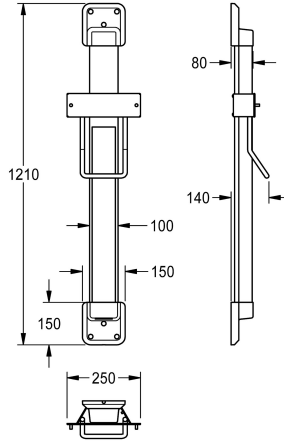

KWC F5

Hoogteverstelling voor F5 haardroger

Modell-Linie: F5 | ACDR0004

Hand- en haardrogers | Hoogteverstellingen

KWC-No.

2030052329

colour combination silver/white end caps

2030052330

Accentkleur

Wit

BASALTGREY

PERALGENTIANBLUE

LEMONYELLOW

SIGNALRED

Hoogteverstelling voor F5 haardroger, voor wandmontage, 600 mm traploos verstelbaar, met rolbandveer met constante kracht, geleiderail van geëloxeerd aluminium, met 4 mm dikke kristalspiegel, over het volledige oppervlak verlijmd, verborgen,

vandalisme bestendige kabelgeleiding, kleurcombinatie zilver/eindkappen citroengeel.

Afmetingen 250 x 1200 x 140 mm (B x H x D)

Technical Data

Totale diepte

140 mm

Totale hoogte

1,210 mm

Totale breedte

250 mm

Accentkleur

LEMONYELLOW

Basiskleur

SILVER