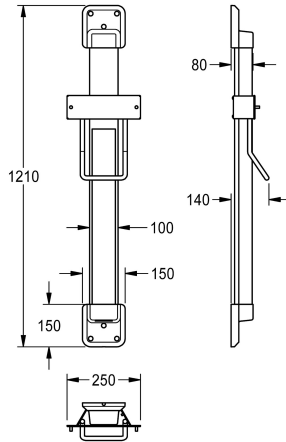

KWC Höjdjustering för F5 huvhårtork Výškově nastavitelný držák pro helmové vysoušeče vlasů F5

Modell-Linie: F5 | ACDR0005

Osušeče rukou a vysoušeč vlasů | Nastavení výšky

KWC-No.

2030052329

colour combination silver/white end caps

Výškově nastavitelný držák pro helmové vysoušeče vlasů F5, určený k montáži na stěnu, plynule nastavitelný o 600 mm, s pásovou pružinou s konstantní silou, vodící lišta z eloxovaného hliníku, s křišťálovým zrcadlem o tloušťce 4 mm, celoplošně

přilepené, skryté vedení kabelu pro zabránění vandalizmu, barevná kombinace stříbrná/koncové kryty signální červená.

Rozměry 250 x 1200 x 140 mm (š x v x h)

Technické údaje

Celková hloubka

140 mm

Celková výška

1.210 mm

Celková šířka

250 mm

Barevné varianty

SIGNALRED

Základní barva

SILVER