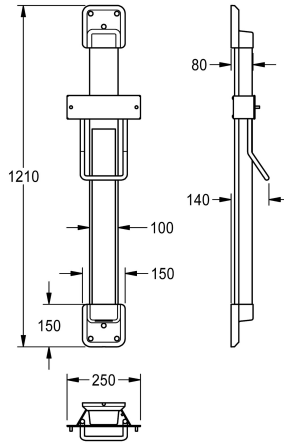

### Höhenverstellung für F5 Hauben-Haartrockner

Modell-Linie: F5 | ACDR0005

Hände- und Haartrockner | Höhenverstellungen

#### Akzentfarbe

weiss

basaltgrau

perlenzian

zitronengelb

signalrot

Höhenverstellung für F5 Hauben-Haartrockner, zur Wandmontage, 600 mm stufenlos verstellbar, mit Konstantkraft-Rollbandfeder, Führungsschiene aus eloxiertem Aluminium, mit 4 mm starkem Kristallspiegel, vollflächig verklebt, verdeckter,

vandalismushemmender Kabelführung, Farbkombination Silber/Endkappen Signalrot.

Abmessungen 250 x 1200 x 140 mm (B x H x T)

#### Technische Daten

Gesamttiefe

140 mm

Gesamthöhe

1.210 mm

Gesamtbreite

250 mm

Akzentfarbe