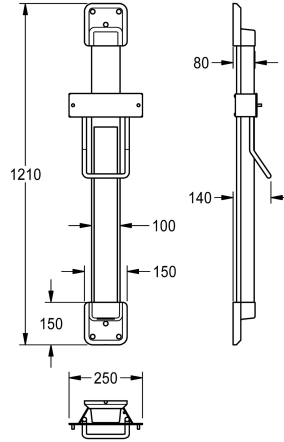

KWC F5

Höhenverstellung für F5 Hauben-Haartrockner

Modell-Linie: F5 | ACDR0005

Hände- und Haartrockner | Höhenverstellungen

KWC-Nr.

2030052329

Farbkombination Silber/Endkappen Weiß

2030052330

Akzentfarbe

weiss

basaltgrau

perlenzian

zitronengelb

signalrot

Höhenverstellung für F5 Hauben-Haartrockner, zur Wandmontage, 600 mm stufenlos verstellbar, mit Konstantkraft-Rollbandfeder, Führungsschiene aus eloxiertem Aluminium, mit 4 mm starkem Kristallspiegel, vollflächig verklebt, verdeckter,

vandalismushemmender Kabelführung, Farbkombination Silber/Endkappen Signalrot.

Abmessungen 250 x 1200 x 140 mm (B x H x T)

Technische Daten

Gesamttiefe

140 mm

Gesamthöhe

1.210 mm

Gesamtbreite

250 mm

Akzentfarbe

signalrot

Grundfarbe

silber

teamNumber

572010

sanitasTroeschNumber