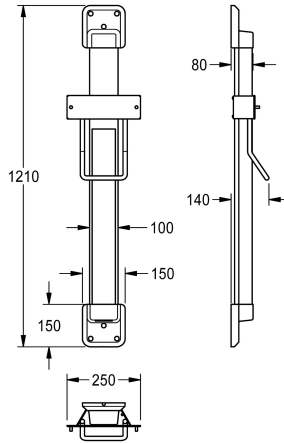

KWC F5

Höhenverstellung für F5 Hauben-Haartrockner

Modell-Linie: F5 | ACDR0005

Hände- und Haartrockner | Höhenverstellungen

KWC-Nr.

2030052329

Farbkombination Silber/Endkappen Weiß

2030052330

Akzentfarbe

weiss

basaltgrau

perlenzian

zitronengelb

signalrot

Höhenverstellung für F5 Hauben-Haartrockner, zur Wandmontage, 600 mm stufenlos verstellbar, mit Konstantkraft-Rollbandfeder, Führungsschiene aus eloxiertem Aluminium, mit 4 mm starkem Kristallspiegel, vollflächig verklebt, verdeckter,

vandalismushemmender Kabelführung, Farbkombination Silber/Endkappen Signalrot.

Abmessungen 250 x 1200 x 140 mm (B x H x T)

Technische Daten

Gesamttiefe

140 mm

Gesamthöhe

1.210 mm

Gesamtbreite

250 mm

Akzentfarbe

signalrot

Grundfarbe

silber