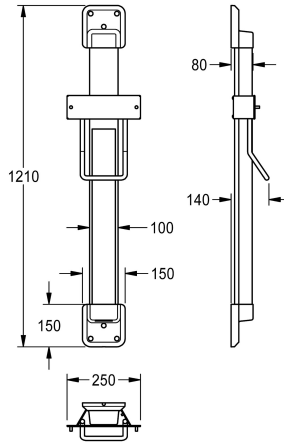

KWC F5

Höhenverstellung für F5 Hauben-Haartrockner

Modell-Linie: F5 | ACDR0005

Hände- und Haartrockner | Höhenverstellungen

KWC-Nr.

2030052329

Farbkombination Silber/Endkappen Weiß

2030052330

Akzentfarbe

weiss

basaltgrau

perlenzian

zitronengelb

signalrot

Höhenverstellung für F5 Hauben-Haartrockner, zur Wandmontage, 600 mm stufenlos verstellbar, mit Konstantkraft-Rollbandfeder, Führungsschiene aus eloxiertem Aluminium, mit 4 mm starkem Kristallspiegel, vollflächig verklebt, verdeckter,

vandalismushemmender Kabelführung, Farbkombination Silber/Endkappen Signalrot.

Abmessungen 250 x 1200 x 140 mm (B x H x T)

Technische Daten

Gesamttiefe

140 mm

Gesamthöhe

1.210 mm

Gesamtbreite

250 mm

Akzentfarbe

signalrot

Grundfarbe

silber