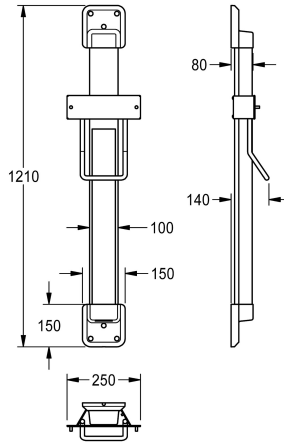

KWC F5

Altura regulable para secador de pelo de casco F5

Modell-Linie: F5 | ACDR0005

Secadores de manos y de pelo | Altura Regulable

KWC-No.

2030052329

colour combination silver/white end caps

2030052330

Color acento

Blanco

BASALTGREY

PERALGENTIANBLUE

LEMONYELLOW

SIGNALRED

Altura regulable para el secador de pelo de casco F5, para montaje en pared, 600 mm de regulación continua, con muelle de bandas de rodadura de fuerza constante, guías de aluminio anodizado, con espejo de cristal de 4 mm de espesor, totalmente encolado, guía de

cable a prueba de vandalismo, combinación de color plata/tapa final rojo señal.

Dimensiones 250 x 1200 x 140 mm (L x A x P)

Datos técnicos

Profundidad

140 mm

Altura

1,210 mm

Anchura total

250 mm

Color acento

SIGNALRED

Color primario

SILVER