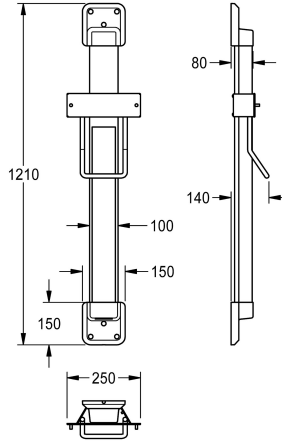

## KWC F5

Korkeussäädin F5-kupuhiustenkuivaajalle

Modell-Linie: F5 | ACDR0005

Käsien- ja hiustenkuivaajat | Säätimet

### Korostusväri

Valkea

BASALTGREY

PERALGENTIANBLUE

LEMONYELLOW

SIGNALRED

Korkeussäädin F5-kupuhiustenkuivaajalle, seinäasennukseen, 600 mm:n matkalla portaattomasti säädettävissä, vakiovoimainen rullajousi, ohjainkisko eloksoitua alumiinia, 4 mm vahvuinen kristallipeili, koko pinnaltaan liimattu, peitetty, ilkivaltaita suojatut

johdot, väriyhdistelmä hopea/päätükappaleet punaiset.

Mitat 250 x 1200 x 140 mm (L x K x S)

### Tekniset tiedot

Kokonaissyvyys

140 mm

Kokonaiskorkeus

1,210 mm

Kokonaisleveys

250 mm

Korostusväri