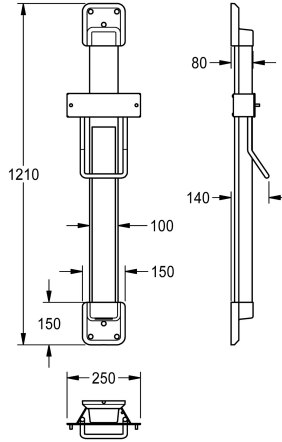

KWC F5

Supporto regolabile in altezza per asciugacapelli con casco F5

Modell-Linie: F5 | ACDR0005

Asciugamani ed asciugacapelli ad aria calda | Variatori altezza per asciugacapelli

KWC-No.

2030052329

colour combination silver/white end caps

Supporto regolabile in altezza per asciugacapelli a casco F5 per installazione a parete, regolabile in continuo 600 mm, con molla avvolgibile a forza costante, binario di guida in alluminio anodizzato, con specchio in cristallo resistente di spessore 4 mm, completamente incollato, nascosto, gestione dei cavi del

trasmettitore antivandalismo, combinazione di colori argento/tappi terminali colore rosso semaforo.

Dimensioni 250 x 1200 x 140 mm (L x A x P)

Dati tecnici

Profondità totale

140 mm

Altezza totale

1,210 mm

Larghezza complessiva

250 mm

Colore accento

SIGNALRED

Colore di base

SILVER

teamNumber

572010

sanitasTroeschNumber