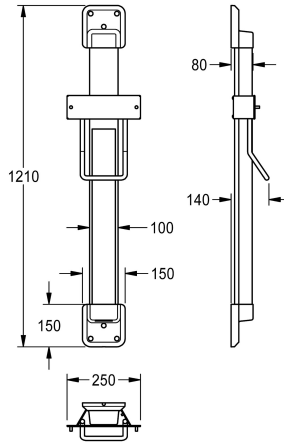

KWC F5

Hoogteverstelling voor F5 haardroger

Modell-Linie: F5 | ACDR0005

Hand- en haardrogers | Hoogteverstellingen

KWC-No.

2030052329

colour combination silver/white end caps

2030052330

Accentkleur

Wit

BASALTGREY

PERALGENTIANBLUE

LEMONYELLOW

SIGNALRED

Hoogteverstelling voor F5 haardroger, voor wandmontage, 600 mm traploos verstelbaar, met rolbandveer met constante kracht, geleiderail van geëloxeerd aluminium, met 4 mm dikke kristalspiegel, over het volledige oppervlak verlijmd, verborgen,

vandalisme bestendige kabelgeleiding, kleurcombinatie zilver/eindkappen signaalrood.

Afmetingen 250 x 1200 x 140 mm (B x H x D)

Technical Data

Totale diepte

140 mm

Totale hoogte

1,210 mm

Totale breedte