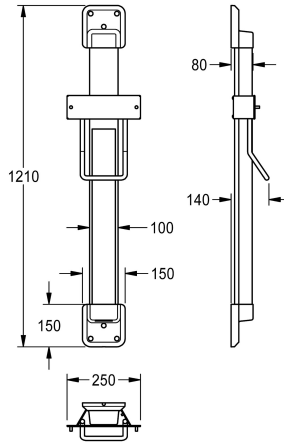

### Hoogteverstelling voor F5 haardroger

Modell-Linie: F5 | ACDR0005

Hand- en haardrogers | Hoogteverstellingen

#### Accentkleur

Wit

BASALTGREY

PERALGENTIANBLUE

LEMONYELLOW

SIGNALRED

Hoogteverstelling voor F5 haardroger, voor wandmontage, 600 mm traploos verstelbaar, met rolbandveer met constante kracht, geleiderail van geëloxeerd aluminium, met 4 mm dikke kristalspiegel, over het volledige oppervlak verlijmd, verborgen,

vandalisme bestendige kabelgeleiding, kleurcombinatie zilver/eindkappen signaalrood.

Afmetingen 250 x 1200 x 140 mm (B x H x D)

#### Technical Data

Totale diepte

140 mm

Totale hoogte

1,210 mm

Totale breedte

250 mm

Accentkleur