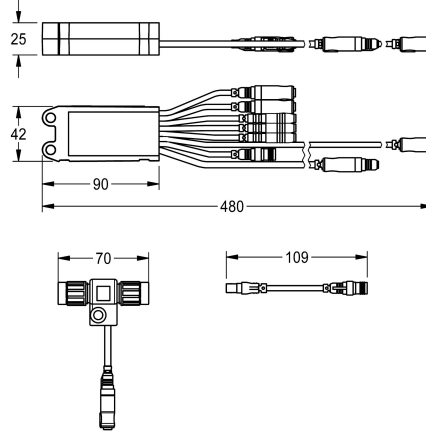

KWC AQUA3000OPEN Elektronikmodul EM1 mit ID 07080

Modell-Linie: AQUA3000OPEN | ACET2006
Wassermanagement | Zubehör Wassermanagement

KWC-Nr.

2030052502

Elektronikmodul EM1 mit ID 07080

Elektronikmodul EM1 mit ID 07080 und Elektro-T-Verteiler. Zur Einbindung in das Wassermanagementsystem AQUA 3000 open

in Verbindung mit einem Münzkontaktgeber für eine Duscharmatur, 24 V DC.

Technische Daten

Füllmenge

1

Mengeneinheit

Stück

IgPosNumber

63FN42S