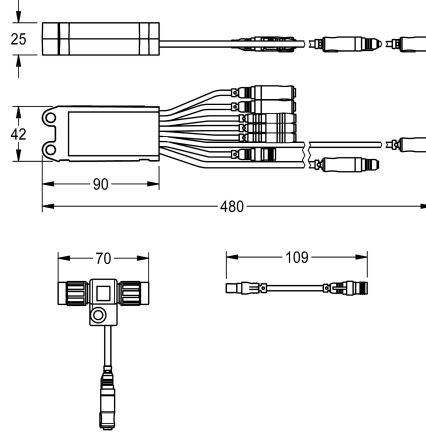

KWC AQUA3000OPEN Elektronikmodul EM1 mit ID 07080

Modell-Linie: AQUA3000OPEN | ACET2006
Wassermanagement | Zubehör Wassermanagement

KWC-Nr.

2030052502

Elektronikmodul EM1 mit ID 07080

Elektronikmodul EM1 mit ID 07080 und Elektro-T-Verteiler. Zur Einbindung in das Wassermanagementsystem AQUA 3000 open

in Verbindung mit einem Münzkontaktgeber für eine Duscharmatur, 24 V DC.

Technische Daten

Füllmenge

1

Mengeneinheit

Stück