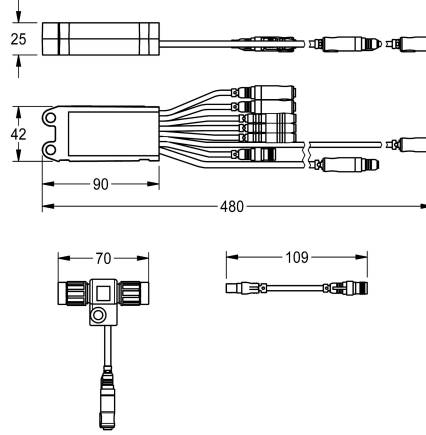

KWC AQUA 3000 open Modulo elettronico EM1 con ID 07080

Modell-Linie: AQUA3000OPEN | ACET2006

Aqua3000 open - sistema di gestione dell'acqua | Accessori per sistema di gestione dell'acqua

KWC-No.

2030052502

Modulo elettronico EM1 con ID 07080

Modulo elettronico EM1 con ID 07080 e connettore elettronico a T.
Per il collegamento al sistema di gestione dell'acqua sanitaria

AQUA 3000 open in combinazione con un dispositivo a moneta per doccia, 24 V DC

Dati tecnici

Capacità

1

Quantità UOM

Pezzi